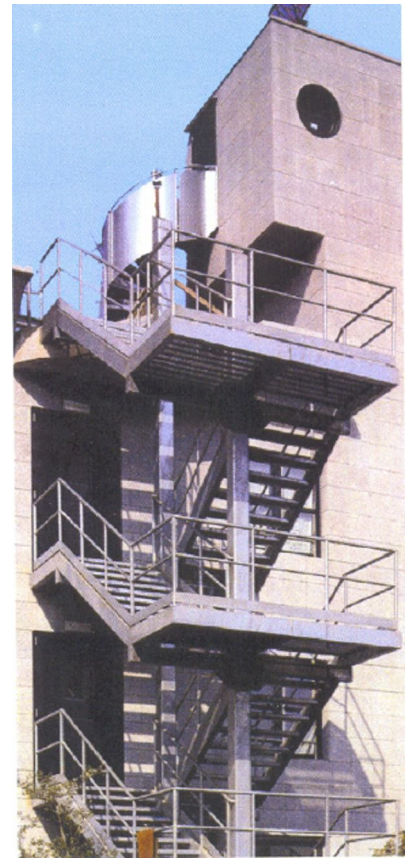

Travaux de serrurerie

Réalisation sur mesures
Demandez une offre