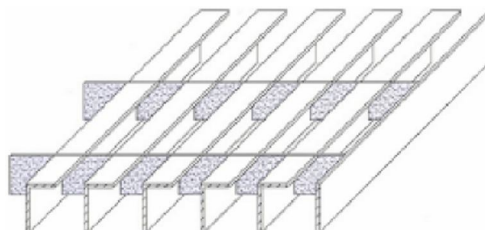

Maille 30 x 30 – hauteur 25 x 2 mm

Format grille mm
750 x 1000
750 x 1250
1000 x 1000
1000 x 1250

No 507 P

Maille 30 x 30 – hauteur 30 x 2 mm

Format grille mm
750 x 1000
750 x 1250
1000 x 1000
1000 x 1250

Maille 30 x 30 – hauteur 40 x 2 mm

Format grille mm
750 x 1000
750 x 1250
1000 x 1000
1000 x 1250

Toute réalisation possible selon vos dessins

Grilles spéciales

Ponton

Entaille ponton

Entaille barrière droite

Antidérapant

Entaille barrière oblique

Toute réalisation possible selon vos dessins

Travaux de serrurerie

Réalisation sur mesures
Demandez une offre