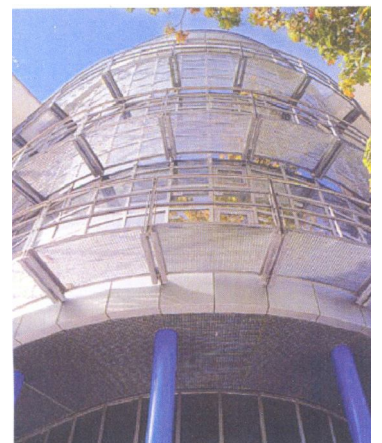

Travaux de serrurerie

Réalisation sur mesures
Demandez une offre