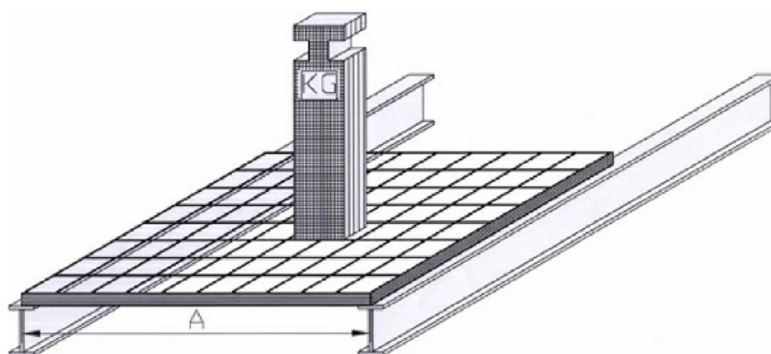

Maille 30 x 30 – hauteur 25 x 2 mm

Format grille mm
750 x 1000
750 x 1250
1000 x 1000
1000 x 1250

No 507 P

Maille 30 x 30 – hauteur 30 x 2 mm

Format grille mm
750 x 1000
750 x 1250
1000 x 1000
1000 x 1250

Maille 30 x 30 – hauteur 40 x 2 mm

Format grille mm
750 x 1000
750 x 1250
1000 x 1000
1000 x 1250

Toute réalisation possible selon vos dessins

Grilles spéciales

Ponton

Entaille ponton

Entaille barrière droite