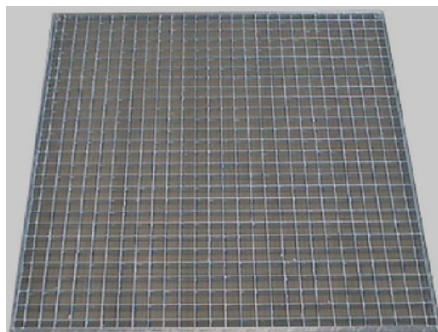

Escaliers tournants

Toute réalisation possible selon vos dessins

GIVEL SA

Articles métalliques normalisés

Le Bey 25 – 1442 Montagny-près-Yverdon

Tél. +41 24 447.40.20 FAX +41 24 445.27.56

Grilles pour passerelles

Maille 30 x 30 – hauteur 25 x 2 mm

Format grille mm
750 x 1000
750 x 1250
1000 x 1000
1000 x 1250

No 507 P

Maille 30 x 30 – hauteur 30 x 2 mm

Format grille mm
750 x 1000
750 x 1250
1000 x 1000
1000 x 1250

Maille 30 x 30 – hauteur 40 x 2 mm

Format grille mm
750 x 1000
750 x 1250
1000 x 1000
1000 x 1250

Toute réalisation possible selon vos dessins

Grilles spéciales

Ponton

Entaille ponton

Entaille barrière droite