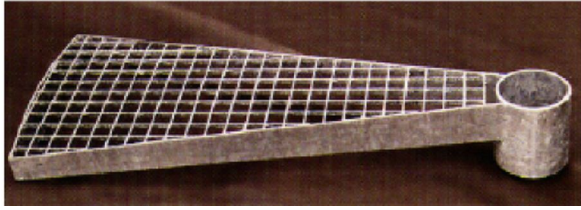

Escaliers tournants

Toute réalisation possible selon vos dessins

GIVEL SA

Articles métalliques normalisés

Le Bey 25 – 1442 Montagny-près-Yverdon

Tél. +41 24 447.40.20 FAX +41 24 445.27.56

Grilles pour passerelles

Maille 30 x 30 – hauteur 25 x 2 mm

Format grille mm
750 x 1000
750 x 1250
1000 x 1000
1000 x 1250

No 507 P

Maille 30 x 30 – hauteur 30 x 2 mm

Format grille mm
750 x 1000
750 x 1250
1000 x 1000
1000 x 1250

Maille 30 x 30 – hauteur 40 x 2 mm

Format grille mm
750 x 1000
750 x 1250
1000 x 1000
1000 x 1250

Toute réalisation possible selon vos dessins

Grilles spéciales

Ponton

Entaille ponton

Entaille barrière droite