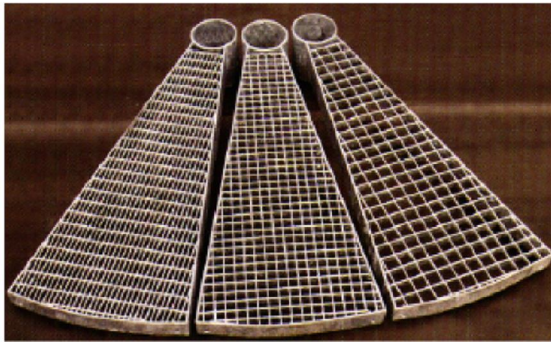

Escaliers tournants

Toute réalisation possible selon vos dessins

GIVEL SA

Articles métalliques normalisés

Le Bey 25 – 1442 Montagny-près-Yverdon

Tél. +41 24 447.40.20 FAX +41 24 445.27.56

Grilles pour passerelles

Maille 30 x 30 – hauteur 25 x 2 mm

Format grille mm
750 x 1000
750 x 1250
1000 x 1000
1000 x 1250

No 507 P

Maille 30 x 30 – hauteur 30 x 2 mm

Format grille mm
750 x 1000
750 x 1250
1000 x 1000
1000 x 1250

Maille 30 x 30 – hauteur 40 x 2 mm

Format grille mm
750 x 1000
750 x 1250
1000 x 1000
1000 x 1250

Toute réalisation possible selon vos dessins

Grilles spéciales

Ponton

Entaille ponton

Entaille barrière droite