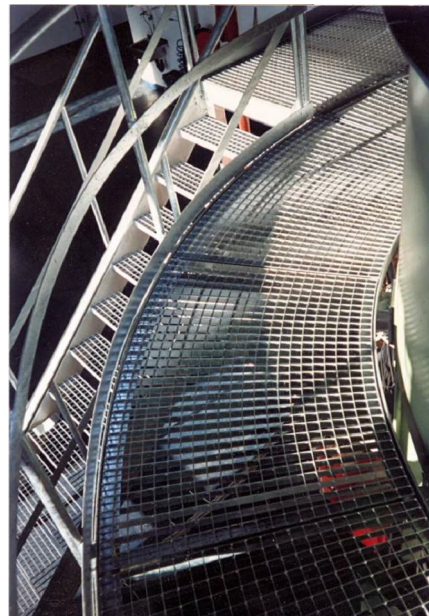

Travaux de serrurerie

Réalisation sur mesures
Demandez une offre