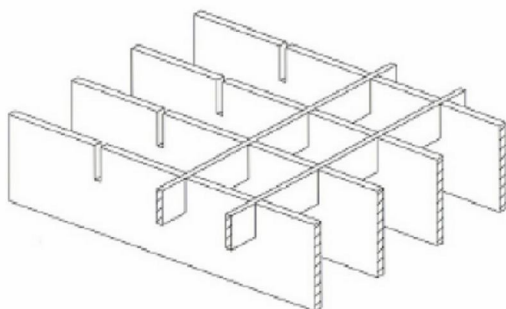

Maille 30 x 30 – hauteur 25 x 2 mm

Format grille mm
750 x 1000
750 x 1250
1000 x 1000
1000 x 1250

No 507 P

Maille 30 x 30 – hauteur 30 x 2 mm

Format grille mm
750 x 1000
750 x 1250
1000 x 1000
1000 x 1250

Maille 30 x 30 – hauteur 40 x 2 mm

Format grille mm
750 x 1000
750 x 1250
1000 x 1000
1000 x 1250

Toute réalisation possible selon vos dessins

Grilles spéciales

Ponton

Entaille ponton

Entaille barrière droite

Antidérapant

Entaille barrière oblique

Toute réalisation possible selon vos dessins

Travaux de serrurerie

Réalisation sur mesures
Demandez une offre