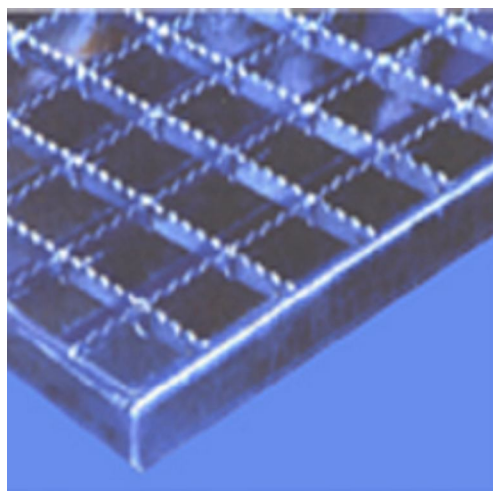

Antidérapant