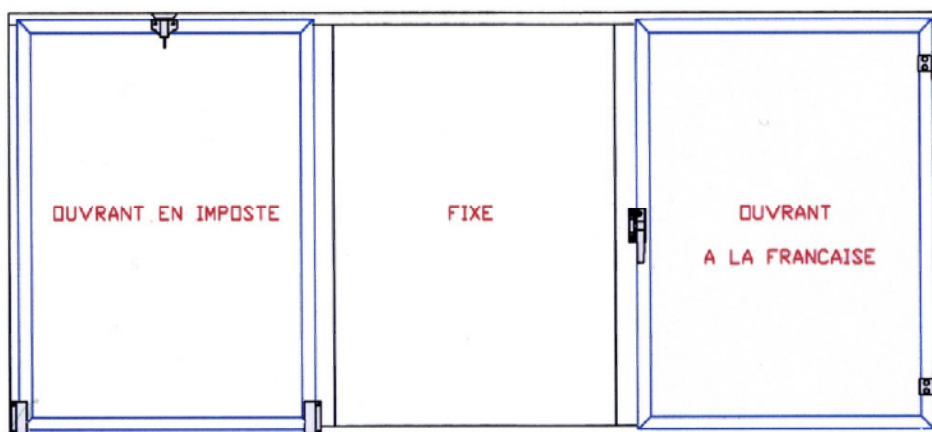

Fenêtres de buanderie

No 820

Fenêtre de chambre à lessive en acier zingué au feu, fermeture à poignée et loqueteau, verre et grillage anti-souris, mailles 12x12 mm

Fenêtre en 2 parties

L	H
mm	mm
1200	600
1200	800
1200	1000

VUE DE FACE

Variante:

sans grillage, avec treillis démontable, verre armé, verre double, avec cadre en applique

Sur demande:

anti-insecte synthétique

No 830

Fenêtre de chambre à lessive en acier zingué au feu, fermeture à poignée et loqueteau, verre et grillage anti-souris, mailles 12x12 mm

VUE DE FACE

Fenêtres en 3 parties

L	H
mm	mm
1500	600
1500	800
1800	600
1800	800
1500	1000
1800	1000

GIVEL SA

Articles métalliques normalisés

Le Bey 25 – 1442 Montagny-près-Yverdon

Tél. +41 24 447.40.20 FAX +41 24 445.27.56