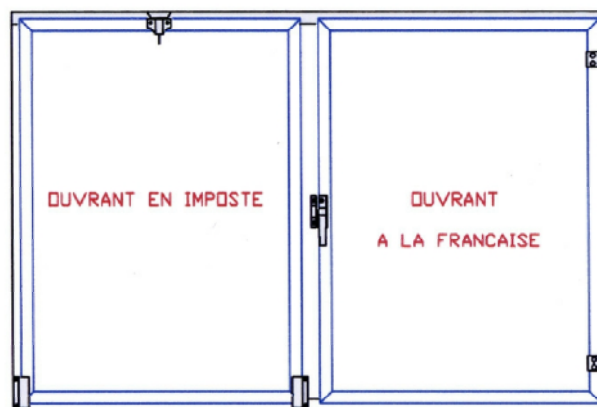

Fenêtres de buanderie

No 820

Fenêtre de chambre à lessive en acier zingué au feu, fermeture à poignée et loqueteau, verre et grillage anti-souris, mailles 12x12 mm

Fenêtre en 2 parties

L	H
mm	mm
1200	600
1200	800
1200	1000

VUE DE FACE

Variante:

sans grillage, avec treillis démontable, verre armé, verre double, avec cadre en applique

Sur demande:

anti-insecte synthétique

No 830

Fenêtre de chambre à lessive en acier zingué au feu, fermeture à poignée et loqueteau, verre et grillage anti-souris, mailles 12x12 mm